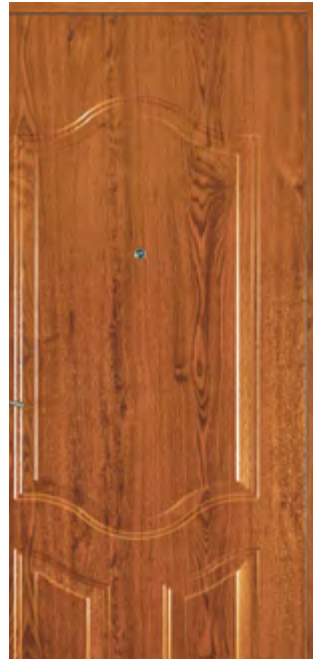

80
90
ARUBA

80
90
JAMAJKA

80
90
🌿
MAJORKA***

80
90
TENERYFA

90
SARDYNIA

90
FLORYDA II

90
FLORYDA IIR

90
MADAGASKAR II*

80
80
🌿
BARBADOS

80
90
KRETA

80
90
🌿
ELBA

80
90
KORFU